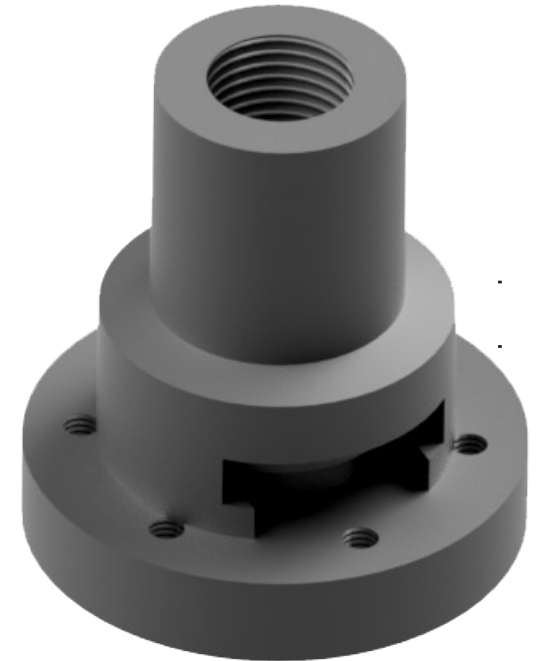

TOOL HOLDING POCB

Model	DIMENSIONS													
	ØA	ØB	C	D	E	F	G	H	ØI	J	K	ØL	ØM	ØN
POCB 20	38	20	M16x1.5	7	12.5	15	25	45	23	13	M6	16	68	52
POCB 40	48	30	M22x2	7	12.5	23	35	60	33	13	M6	26	68	52
POCB 80	68	45	M30x2	7	18.5	28	52	80	49	15	M10	33	98	76
POCB 150	68	50	M30x2	10	18.5	28	52	80	49	15	M10	33	98	76
POCB 300	88	56	M39x2	10	22	38	52	90	59	20	M10	41	98	76
POCB 500	Consult us													