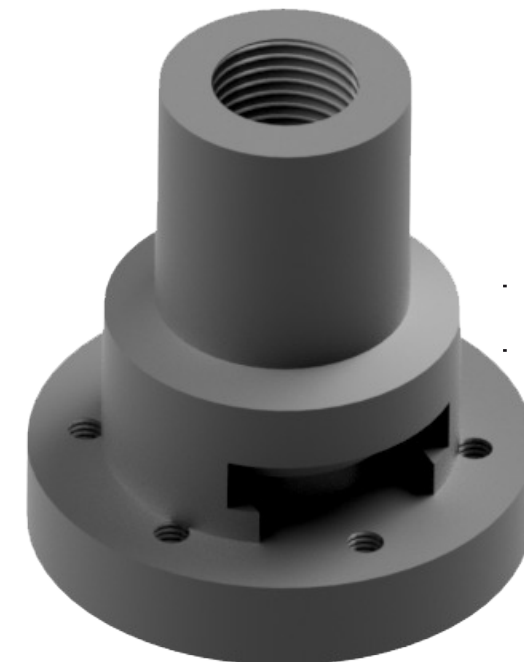

# PORTE OUTIL / CONTRE BRIDE POCB

Modèle	DIMENSIONS													
	ØA	ØB	C	D	E	F	G	H	ØI	J	K	ØL	ØM	ØN
POCB 20 pour Type 20	38	20	M16x1.5	7	12.5	15	25	45	23	13	M6	16	68	52
POCB 40 pour type 40	48	30	M22x2	7	12.5	23	35	60	33	13	M6	26	68	52
POCB 80 pour type 80	68	45	M30x2	7	18.5	28	52	80	49	15	M10	33	98	76
POCB 150 pour type 150	68	50	M30x2	10	18.5	28	52	80	49	15	M10	33	98	76
POCB 300 pour type 300	88	56	M39x2	10	22	38	52	90	59	20	M10	41	98	76
POCB 500 pour type 500	Nous Consulter													