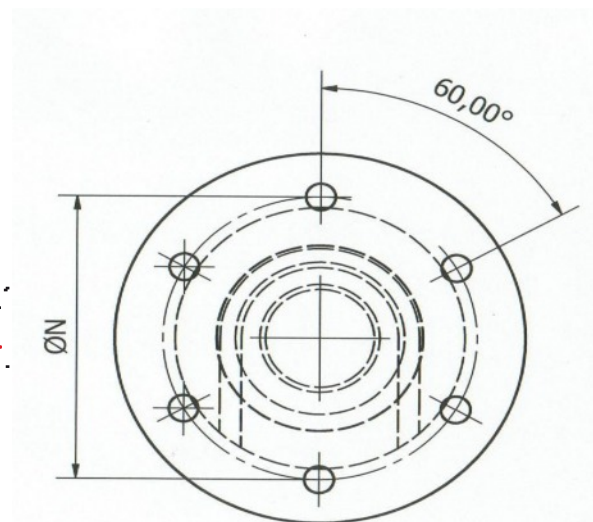

# PORTE OUTIL / CONTRE BRIDE POCB

Modèle	DIMENSIONS													
	ØA	ØB	C	D	E	F	G	H	ØI	J	K	ØL	ØM	ØN
POCB 20 pour Type 20	38	20	M16x1.5	7	12.5	15	25	45	23	13	M6	16	68	52
POCB 40 pour type 40	48	30	M22x2	7	12.5	23	35	60	33	13	M6	26	68	52
POCB 80 pour type 80	68	45	M30x2	7	18.5	28	52	80	49	15	M10	33	98	76
POCB 150 pour type 150	68	50	M30x2	10	18.5	28	52	80	49	15	M10	33	98	76
POCB 300 pour type 300	88	56	M39x2	10	22	38	52	90	59	20	M10	41	98	76
POCB 500 pour type 500	Nous Consulter													