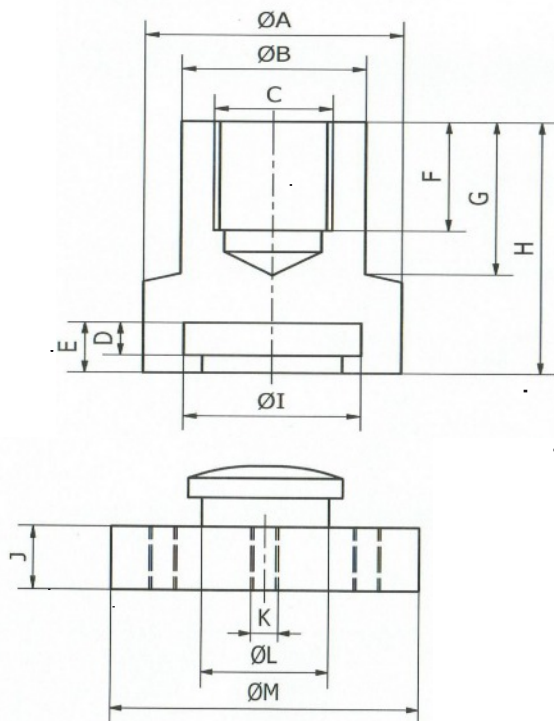

# PORTE OUTIL / CONTRE BRIDE POCB

Modèle	DIMENSIONS													
	ØA	ØB	C	D	E	F	G	H	ØI	J	K	ØL	ØM	ØN
POCB 20 pour Type 20	38	20	M16x1.5	7	12.5	15	25	45	23	13	M6	16	68	52
POCB 40 pour type 40	48	30	M22x2	7	12.5	23	35	60	33	13	M6	26	68	52
POCB 80 pour type 80	68	45	M30x2	7	18.5	28	52	80	49	15	M10	33	98	76
POCB 150 pour type 150	68	50	M30x2	10	18.5	28	52	80	49	15	M10	33	98	76
POCB 300 pour type 300	88	56	M39x2	10	22	38	52	90	59	20	M10	41	98	76
POCB 500 pour type 500	Nous Consulter													