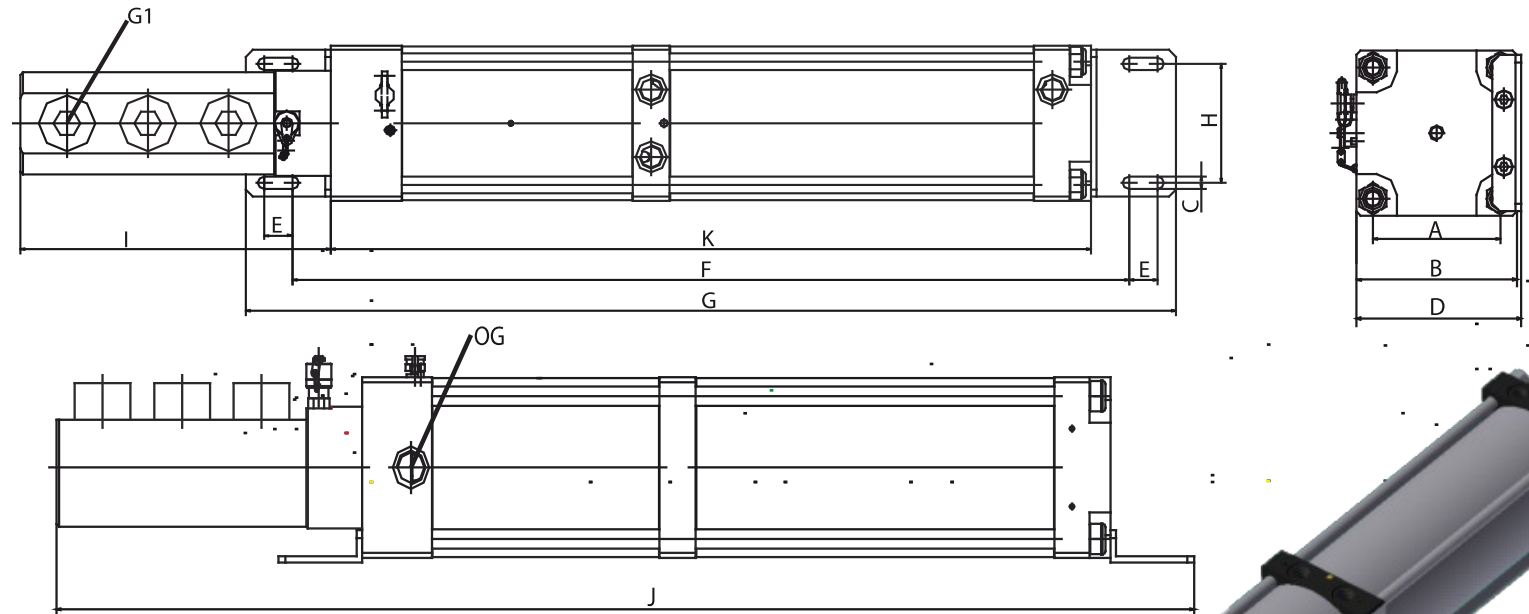

UNITE DE PUISSANCE MULTIPLICATEUR UPM 160

Modèle	Rapport de multiplication	DIMENSIONS											
		A	B	C	D	E	F	G	H	I	J	K	OG
UPM 160 20 64	1/64	138	170	9	173	20	831	897	85	315	1149	777	G3/4
UPM 160 25 145	1/41												