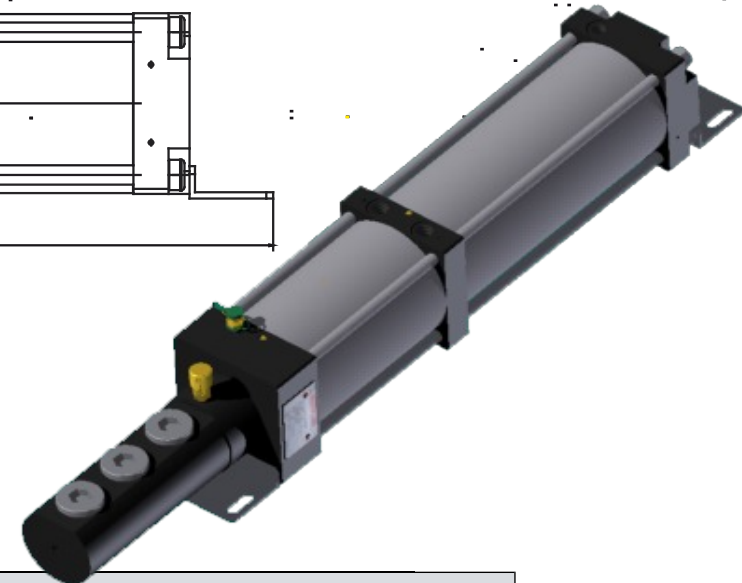

UNITE DE PUISSANCE MULTIPLICATEUR UPM 160

Modèle	Rapport de multiplication	DIMENSIONS											
		A	B	C	D	E	F	G	H	I	J	K	OG
UPM 160 20 64	1/64	138	170	9	173	20	831	897	85	315	1149	777	G3/4
UPM 160 25 145	1/41												