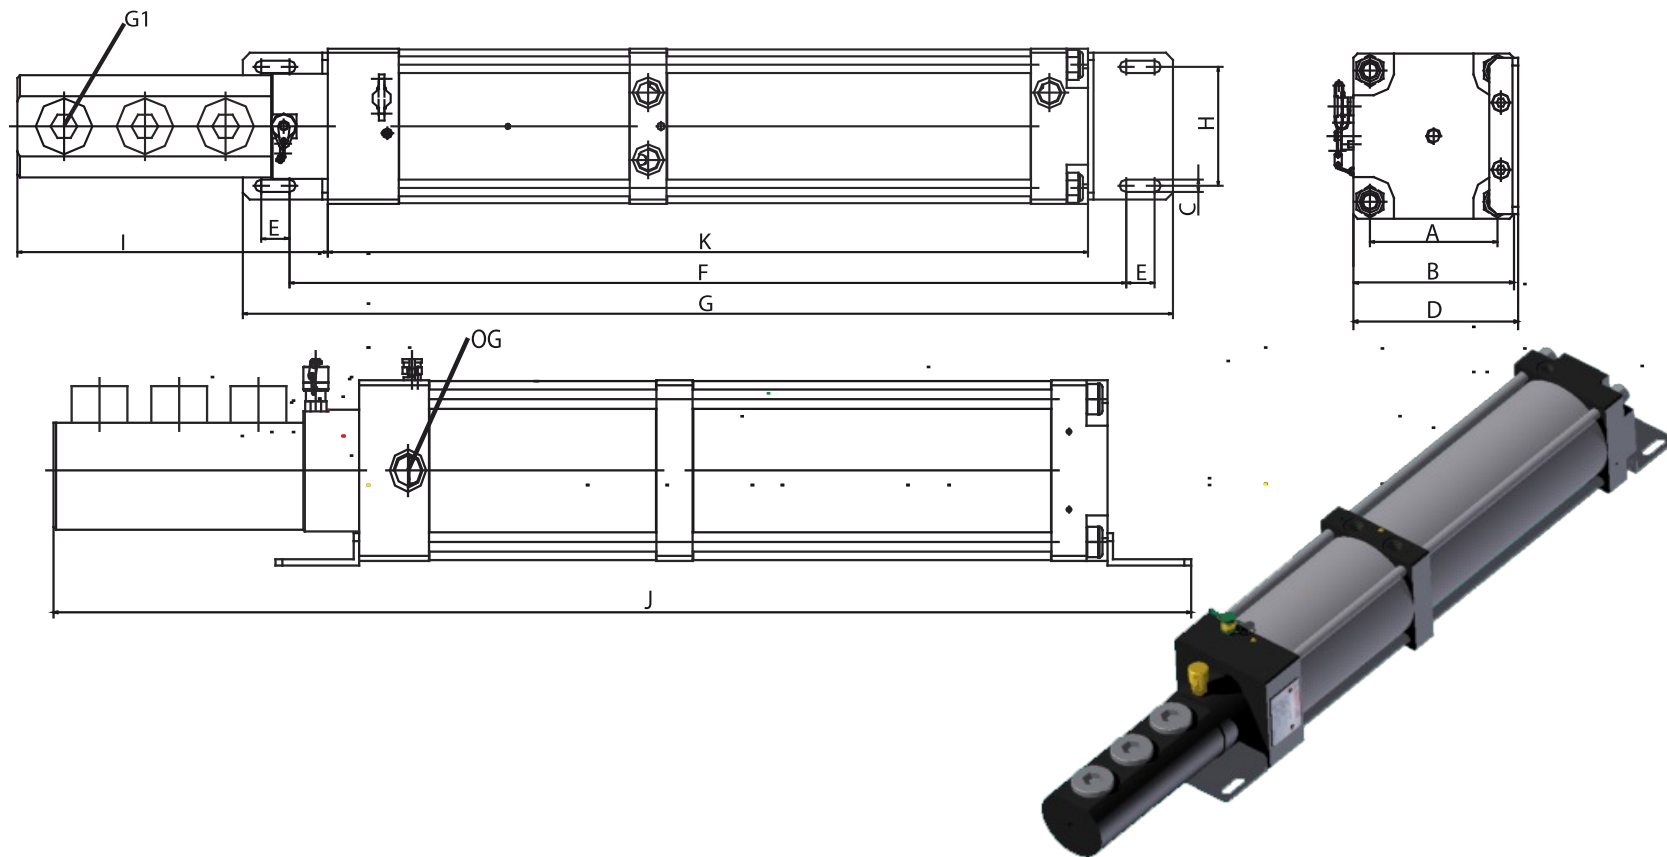

MULTIPLIER POWER UNIT UPM 200

Model	Multiplication ratio	DIMENSIONS											
		A	B	C	D	E	F	G	H	I	J	K	OG
UPM 200 25 145	1/64	171	212	9	215	20	874,5	940,5	85	315	1195,5	820,5	G1
UPM 200 32 240	1/39												