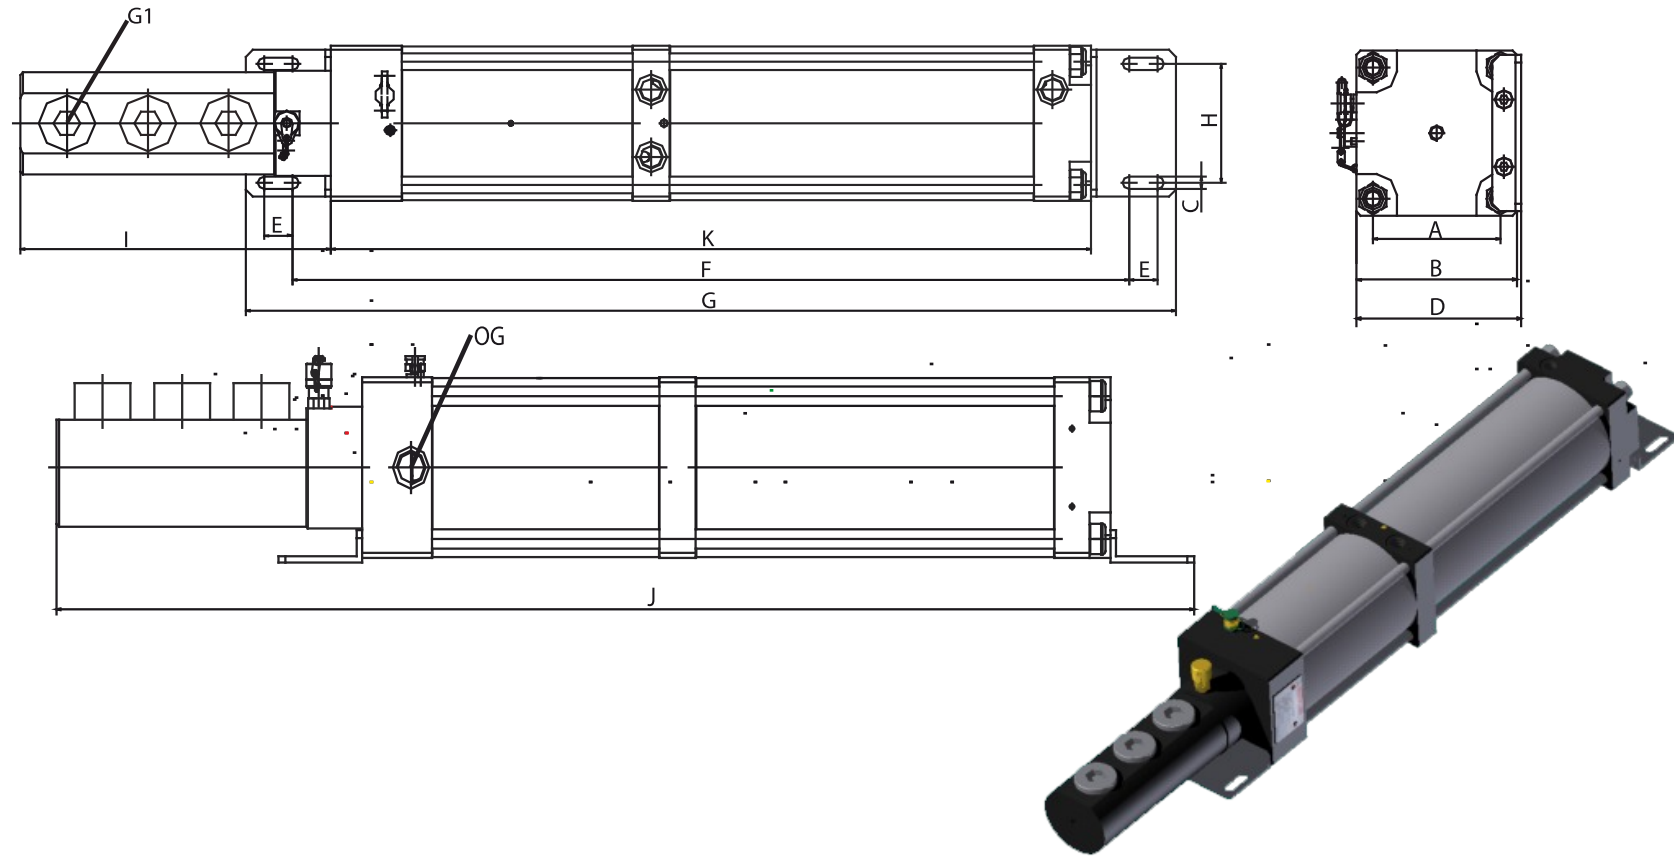

# UNITE DE PUISSANCE MULTIPLICATEUR UPM 200

Modèle	Rapport de multiplication	DIMENSIONS											
		A	B	C	D	E	F	G	H	I	J	K	OG
UPM 200 25 145	1/64	171	212	9	215	20	874,5	940,5	85	315	1195,5	820,5	G1
UPM 200 32 240	1/39												